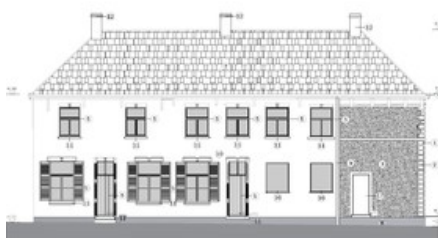

Fotogalerij

ACHTERGEVEL
Nieuwe toestand
schaal 1/100