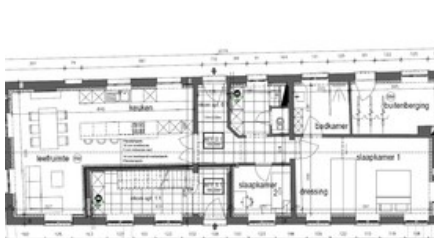

GRONDPLAN GV
Nieuwe toestand