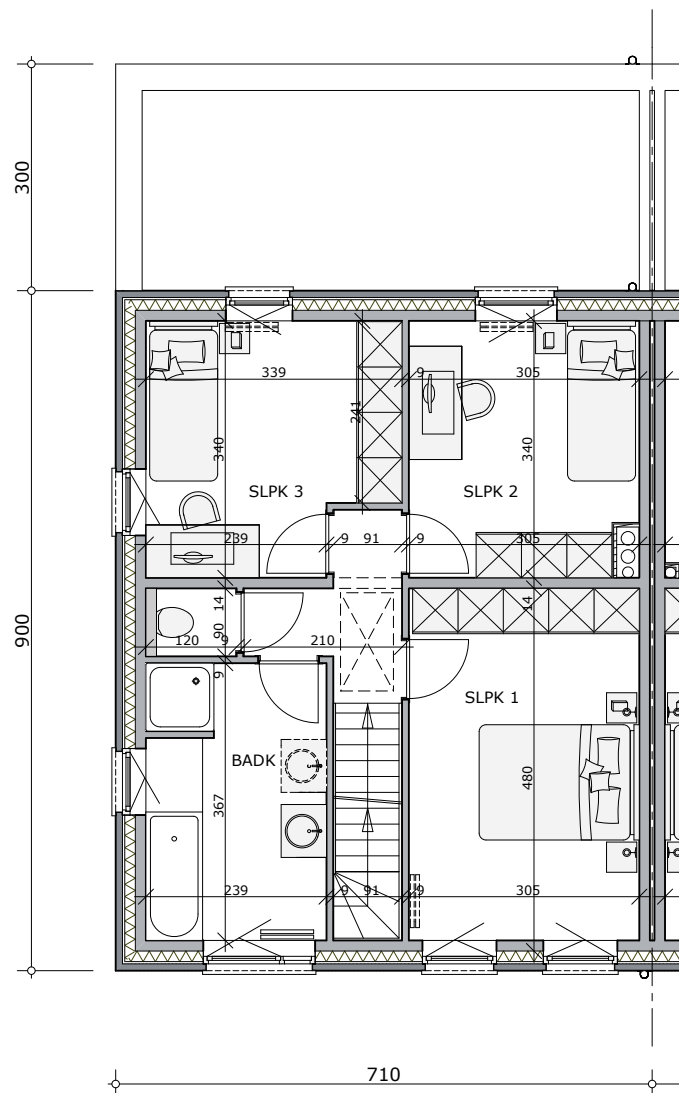

# LOT 2

SCHAAL 1/100

**GELIJKVLOERS**  
Opp.= 85.20 m<sup>2</sup>

**VERDIEPING**  
Opp.= 63.90 m<sup>2</sup>

**ZOLDER**  
SCHAAL 1/200  
Opp.= 39.19m<sup>2</sup>