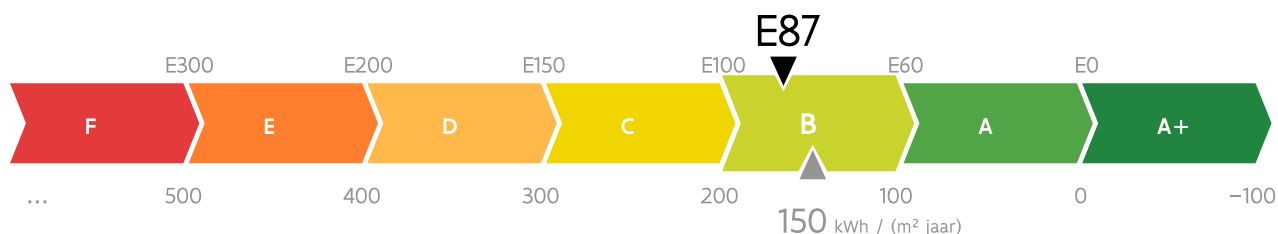

Energieprestatiecertificaat

BOUW

Residentiële eenheid

Molendijk 54, 9552 Herzele

woning, halfopen bebouwing

identificatiecode: 41027-G-2015_333/EP16934/A001/D01/SD001

Energielabel

De energieprestaties (E-peil, kWh/(m² jaar)) zijn bepaald via een theoretische berekening op basis van een standaardklimaat en een standaardgebruik. Ze houden geen rekening met het gedrag en het werkelijke energieverbruik van de (vorige) bewoners.

IGENIA
EP16934

Dit certificaat is geldig tot en met **14 juli 2032**.

Energieprestatie- en binnenklimaatseisen bij aanvraag vergunning

E-peil

✓ Het E-peil voldoet.

Andere eisen

- ✓ Alle constructiedelen voldoen aan de maximale U-waarden of de minimale R-waarden:
- ✓ Vloeren
 - ✓ Muren
 - ✓ Vensters
 - ✓ Dak
 - ✓ Andere constructiedelen
- ✗ Er is niet voldaan aan de ventilatievereisten.

Algemene gegevens

Datum aanvraag vergunning	14/12/2015
Datum einde van de werken	-
Datum ingebruikname	-
Karakteristiek jaarlijks primair energieverbruik (kWh/jaar)	52.805
Referentie-eis primair energieverbruik (kWh/(m ² jaar))	157
Beschermd volume (m ³)	1294
Verliesoppervlakte (m ²)	-
Bruto vloeroppervlakte (m ²)	352
Infiltratiedebiet (m ³ /(h m ²))	12,00
Gemiddelde U-waarde (W/(m ² K))	0,71
CO ₂ -emissie (kg/jaar)	9.064
Gebouw-id / gebouweenheid-id	19224496 / 19224531