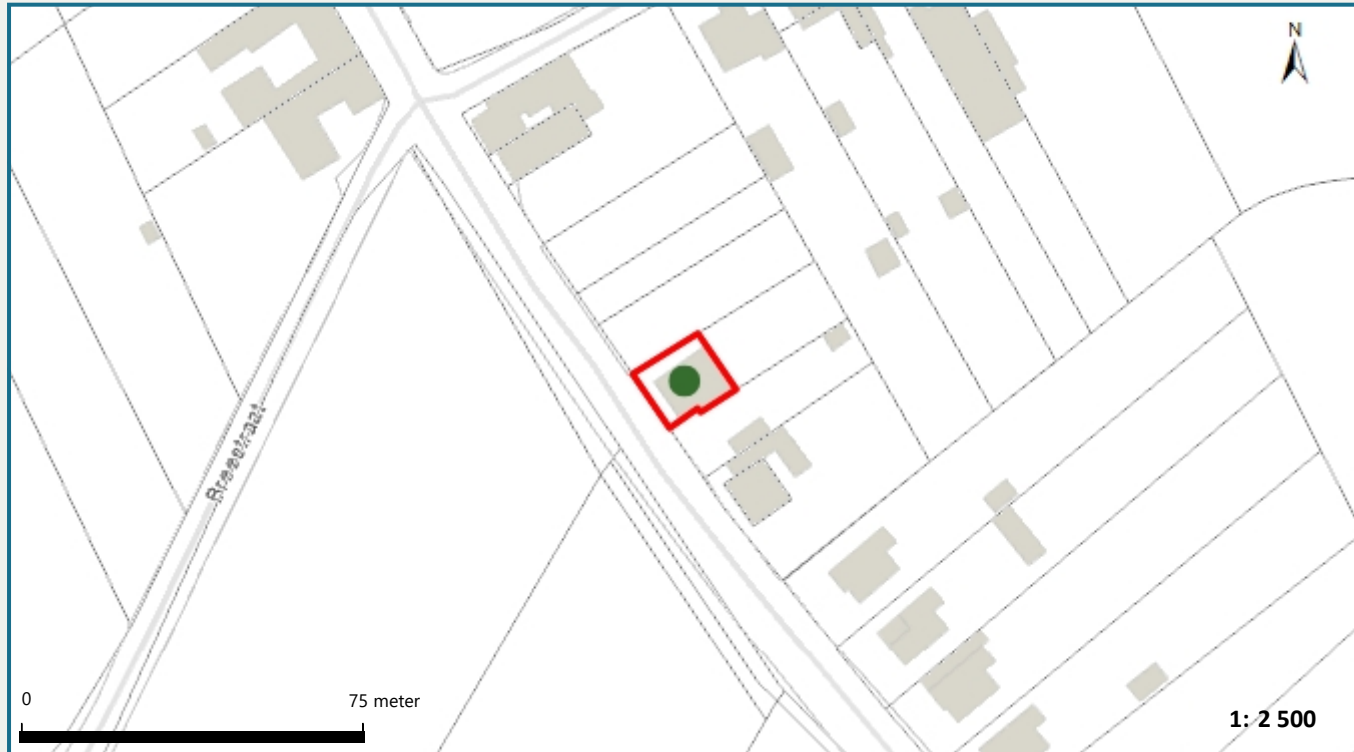

Het perceel te Herzele, afdeling 7, sectie B met perceelnummer 0574/00Z000
bevindt zich niet in een risicozone voor overstromingen

Waterbeheerder: Provincie Oost-Vlaanderen

Datum kaartafdruk: 26/01/2024

Voor meer beleidsinformatie: www.integraalwaterbeleid.be

Voor meer kaartmateriaal: www.waterinfo.be/watertoets

Legende

- Kadastrale Percelen
- Aslijnen Waterlopen
- Bevaarbaar
- Onbevaarbaar cat. 1
- Onbevaarbaar cat. 2
- Onbevaarbaar cat. 3
- Niet Geklasseerd
- nieuwe risicozones
- bevestigde risicozone
- geen risico meer