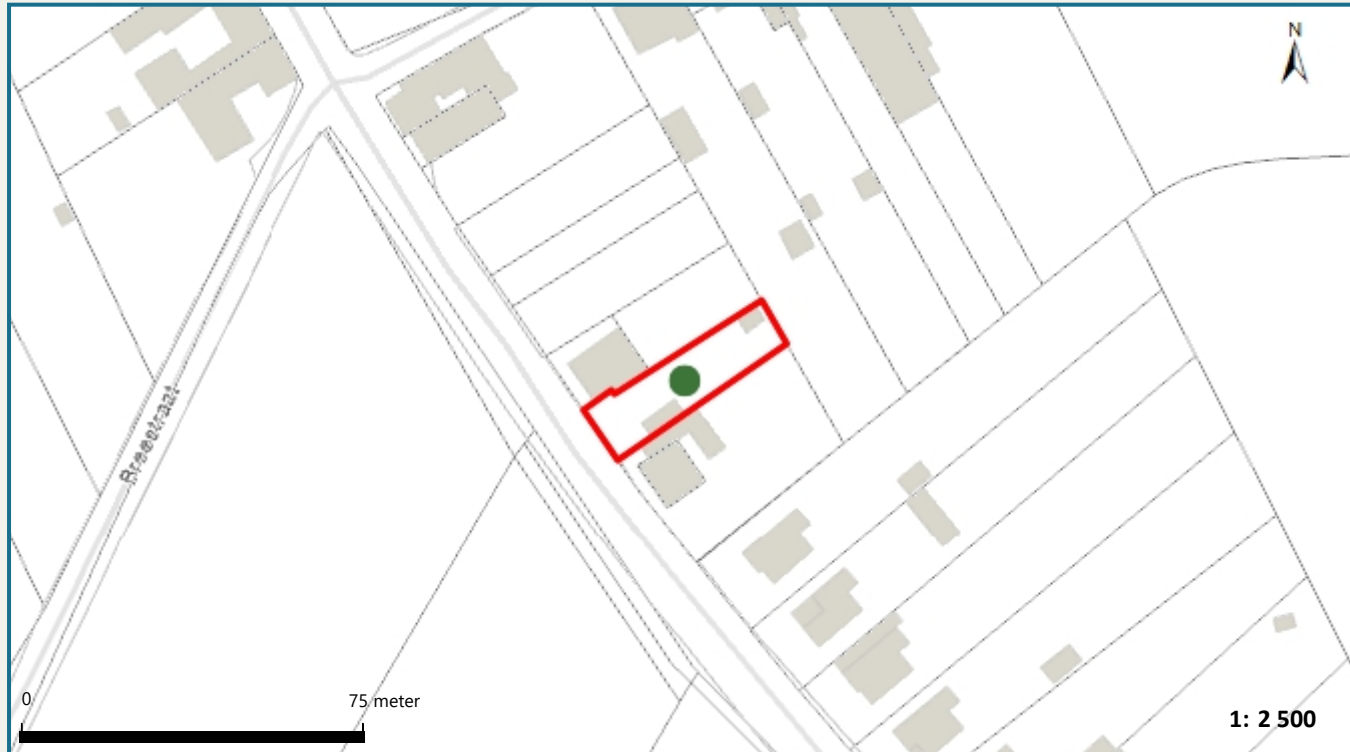

Vlaanderen
is milieu

Kaartafdruk Risicozones overstromingen m.b.t. de natuurrampenverzekering

Versie kaart: *januari 2018*

Het perceel te Herzele, afdeling 7, sectie B met perceelnummer 0574/00Y000
bevindt zich niet in een risicozone voor overstromingen

Waterbeheerder: Provincie Oost-Vlaanderen

Datum kaartafdruk: 26/01/2024

Voor meer beleidsinformatie: www.integraalwaterbeleid.be

Voor meer kaartmateriaal: www.waterinfo.be/watertoets

Legende

- Kadastrale Percelen
- Aslijnen Waterlopen
- Bevaarbaar
- Onbevaarbaar cat. 1
- Onbevaarbaar cat. 2
- Onbevaarbaar cat. 3
- Niet Geklasseerd
- nieuwe risicozones
- bevestigde risicozone
- geen risico meer