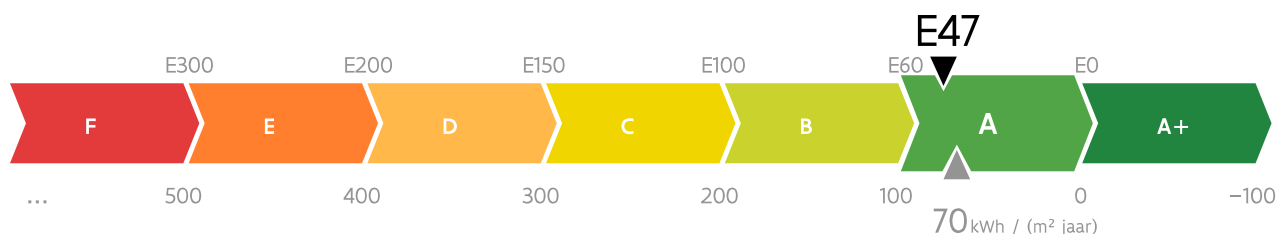

Energieprestatiecertificaat

BOUW

Residentiële eenheid

Heirweg 118, 9506 Geraardsbergen

woning, open bebouwing

identificatiecode: 41018-G-OMV_2020062902/EP12867/A001/D01/SD001

Energie label

De energieprestaties (E-peil, kWh/(m² jaar)) zijn bepaald via een theoretische berekening op basis van een standaardklimaat en een standaardgebruik. Ze houden geen rekening met het gedrag en het werkelijke energieverbruik van de (vorige) bewoners.

EP12867

Dit certificaat is geldig tot en met **15 maart 2031**.

Energieprestatie- en binnenklimaatseisen bij aanvraag vergunning

E-peil

✓ Het E-peil voldoet.

Andere eisen

- ✓ Alle constructiedelen voldoen aan de maximale U-waarden of de minimale R-waarden:
 - ✓ Vloeren
 - ✓ Muren
 - ✓ Vensters
 - ✓ Dak
 - ✓ Andere constructiedelen
- ✓ Er is voldaan aan de minimum hoeveelheid hernieuwbare energie.
- ✗ Er is niet voldaan aan de ventilatievereisten.

Algemene gegevens

Datum aanvraag vergunning	20/05/2020
Datum einde van de werken	15/03/2021
Datum ingebruikname	-
Karakteristiek jaarlijks primair energieverbruik (kWh/jaar)	13.887
Referentie-eis primair energieverbruik (kWh/(m ² jaar))	105
Beschermd volume (m ³)	648
Verliesoppervlakte (m ²)	-
Bruto vloeroppervlakte (m ²)	197
Infiltratiedebiet (m ³ /(h m ²))	12,00
Gemiddelde U-waarde (W/(m ² K))	0,61
CO ₂ -emissie (kg/jaar)	1.863
Gebouw-id / gebouweenheid-id	12660737 / 12662037